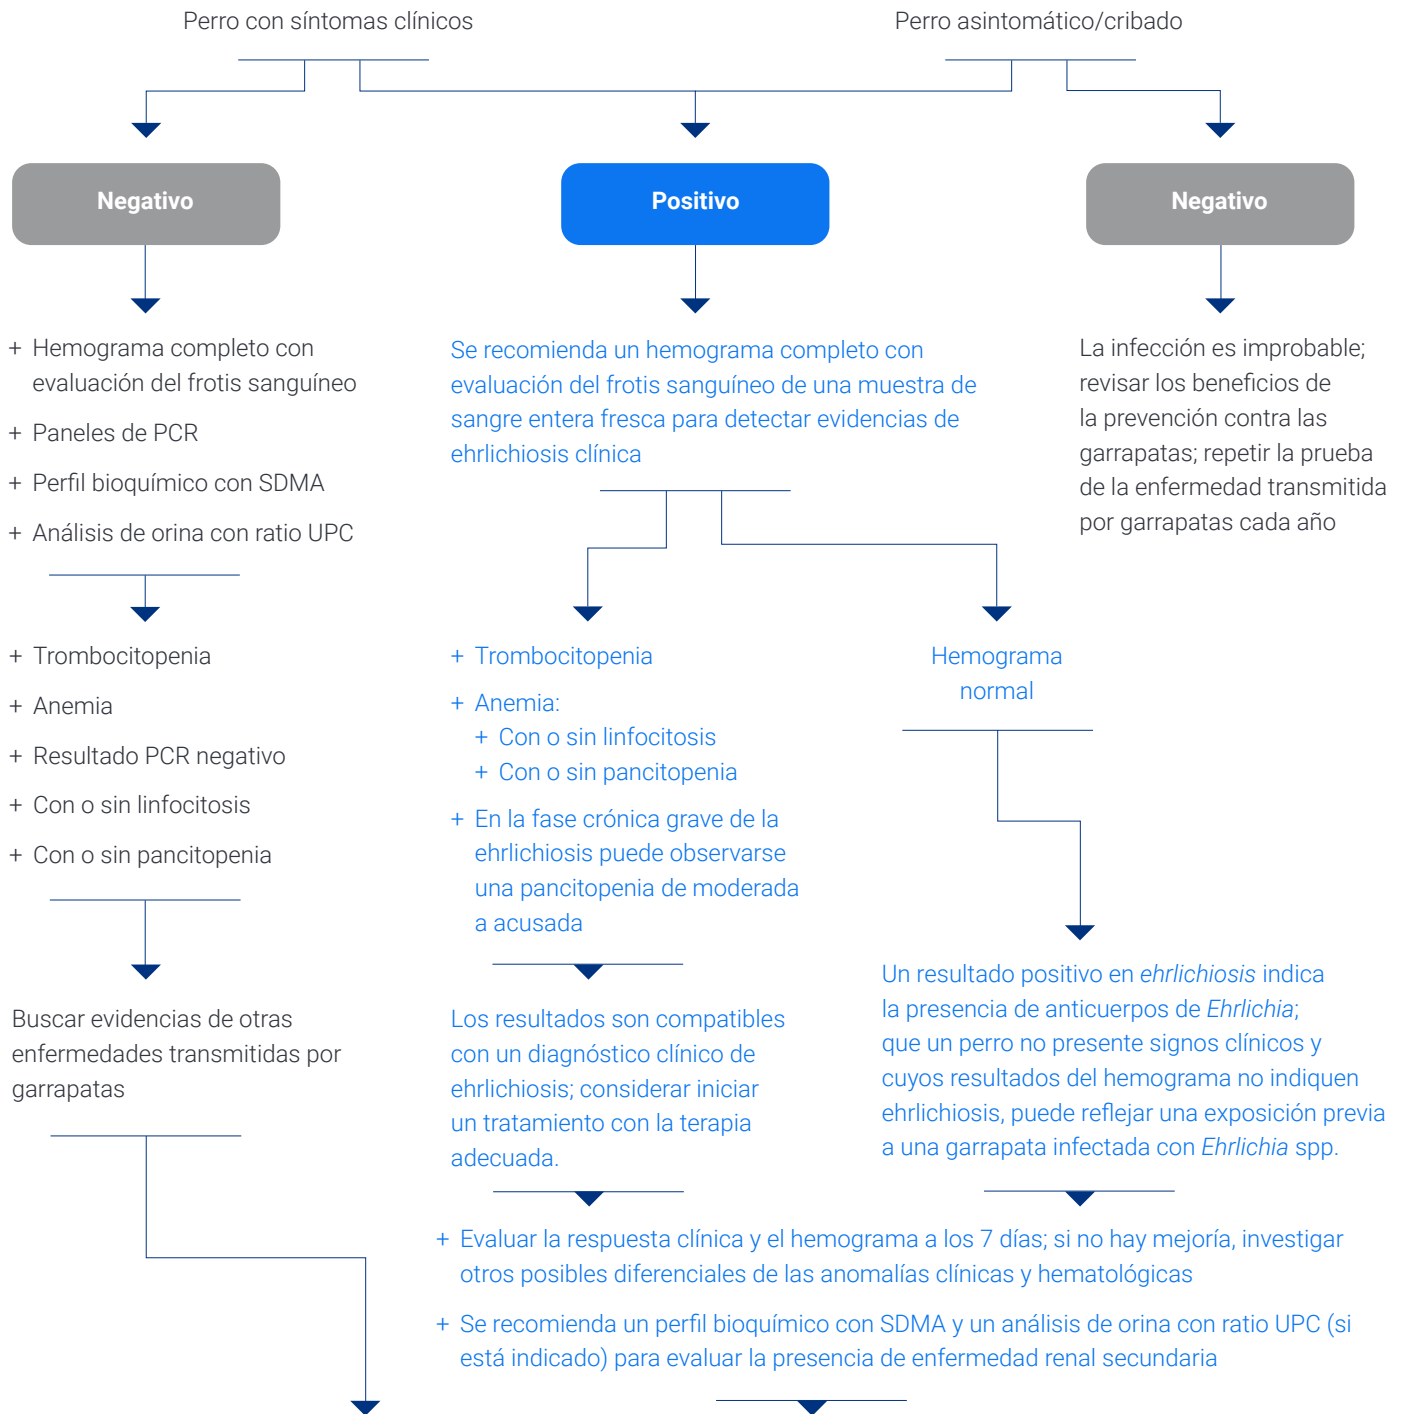

# Ehrlichiosis canina

## Prueba SNAP\* 4Dx\* Plus o Prueba SNAP\* Leish 4Dx\*

**Evalúe las estrategias de prevención contra garrapatas y refuerce el valor de una protección adecuada.**